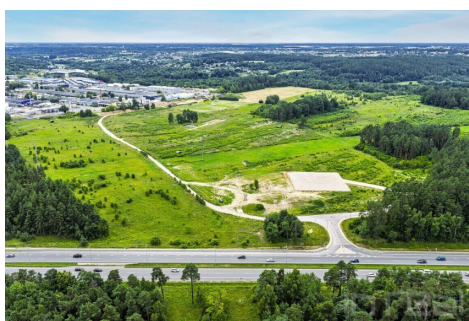

Contact via email: jolanta.chapodze@inreal.lt

in real

IEŠKOTE IŠSINUOMOTI
BIURĄ AR KITĄ KOMERCINĮ NT?
Susisiekiame!

Jolanta Zarankaitė-Chapodze
Nuomos projektų vadovė

+370 667 90282
jolanta.chapodze@inreal.lt

NT tarpininkavimas | Vertinimas | Kadastriniai matavimai | Paslaugos NT vystytojams | Rinkos analizė | NT sąlygoms