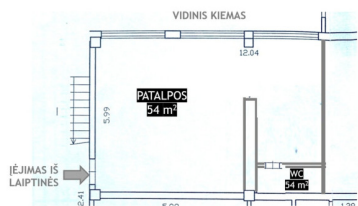

PATALPŲ PLANAS