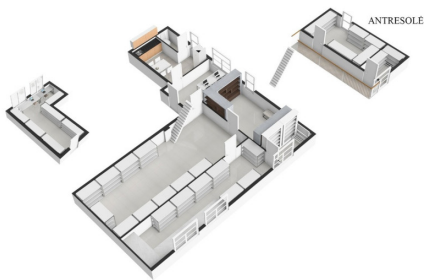

PATALPŲ PLANAS