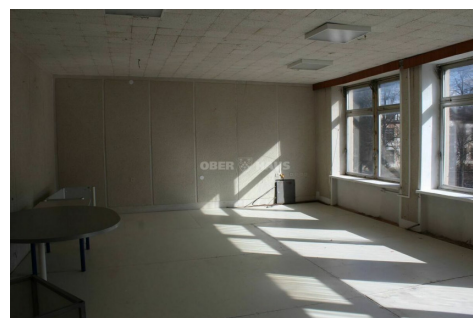

Contact via email: zivile.repsiene@ober-haus.lt