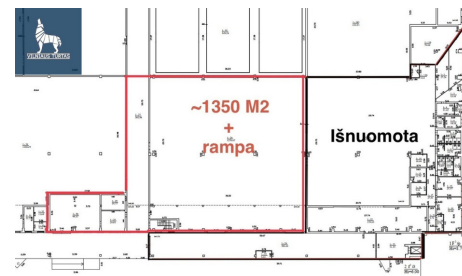

Phone number: +370 612 69424

Contact via email: zygimantas.joksas@vilniausturtas.lt

A professional portrait of Žygimantas Jokšas, an NT broker. He is wearing a dark suit and glasses. To his left is a logo consisting of the letters 'žj' and the text 'ŽYGIMANTAS JOKŠAS NT brokeris'. Below the logo is his contact information: '+37061269424', 'zygimantas.joksas@vilniausturtas.lt', and 'www.vilniaus-turtas.lt'. A small logo is in the top left corner.