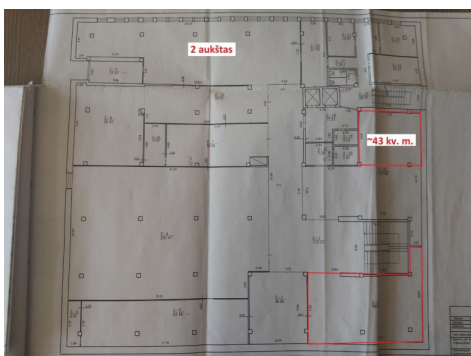

CAPITAL KAUNAS **GOLDEN CLUB** PATIKIMAS BROKERIS KAUNE

**PADĖSIU VISAI
NT KLAUSIMAI**

- PIRKIMAS
- PARDAVIMAS
- NUOMA
- KREDITAVIMAS
- VERTINIMAS

**KAROLIS
GRADZEVIČIUS**

+370 658 81289
karolis.gradzevicius@capital.lt