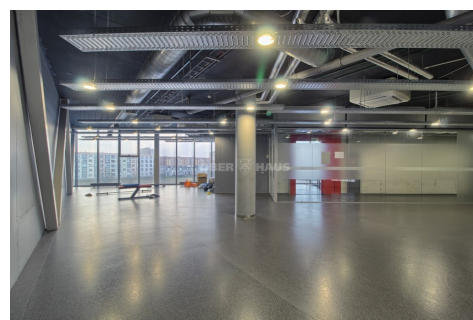

AŠ GALIU BUTI JŪSŲ ASMENINE BROKERE!

- Norite pasikonsultuoti NT klausimais?
- Norite sukūpti parduoti ar išnuomoti savo būstą?
- Norite įsigyti gyvenamąjį būstą Šiauliuose?

Renata Soltanienė
Gyvenamojo NT eksperte

+370 638 27 509
renata.soltanienė@ober-haus.lt
P. Višinskio g. 37, 76351 Šiauliai

OBBER HAUS
NEKILNAMOJI TURŪS