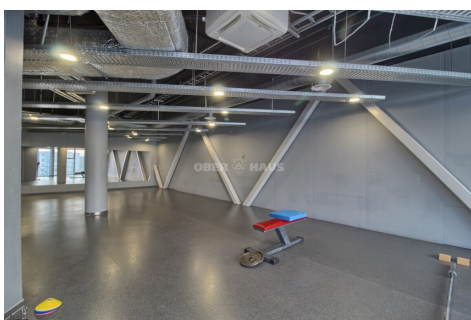

AŠ GALIU BUTI JŪSŲ ASMENINE BROKERE!

- Norite pasikonsultuoti NT klausimais?
- Norite sukūpti parduoti ar išnuomoti savo būstą?
- Norite įsigyti gyvenamąjį būstą Šiauliuose?

Renata Soltanienė
Gyvenamojo NT eksperte

+370 638 27 509
renata.soltanienė@ober-haus.lt
P. Višinskio g. 37, 76351 Šiauliai

OBBER HAUS
NEKILNAMOJI TURŪS