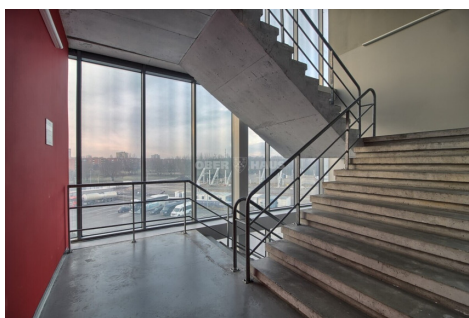

AŠ GALIU BUTI JŪSŲ ASMENINE BROKERE!

- Norite pasikonsultuoti NT klausimais?
- Norite sukūpti parduoti ar išnuomoti savo būstą?
- Norite įsigyti gyvenamąjį būstą Šiauliuose?

Renata Soltanienė
Gyvenamojo NT eksperte

+370 638 27 509
renata.soltanienė@ober-haus.lt
P. Višinskio g. 37, 76351 Šiauliai

OBBER HAUS
NEKILNAMOJI TURŪS