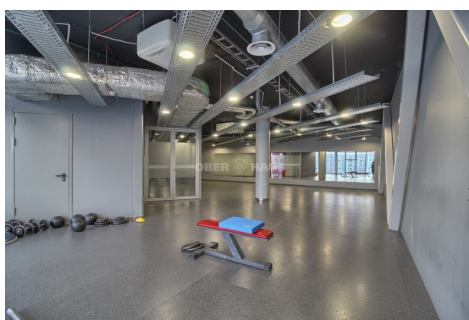

AŠ GALIU BUTI JŪSŲ ASMENINE BROKERE!

- Norite pasikonsultuoti NT klausimais?
- Norite sukūpti parduoti ar išnuomoti savo būstą?
- Norite įsigyti gyvenamąjį būstą Šiauliuose?

Renata Soltanienė
Gyvenamojo NT eksperte

+370 638 27 509
renata.soltanienė@ober-haus.lt
P. Višinskio g. 37, 76351 Šiauliai

OBBER HAUS
NEKILNAMOJI TURŪS