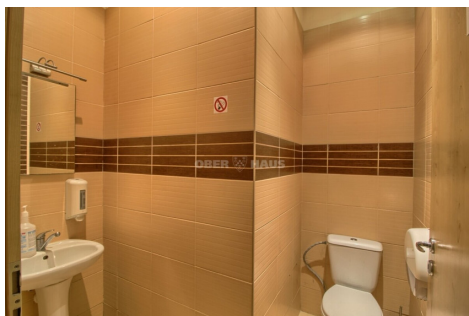

AŠ GALIU BUTI JŪSŲ ASMENINE BROKERE!

- Norite pasikonsultuoti NT klausimais?
- Norite sukūpti parduoti ar išnuomoti savo būstą?
- Norite įsigyti gyvenamąjį būstą Šiauliuose?

Renata Soltanienė
Gyvenamojo NT eksperte

+370 638 27 509
renata.soltanienė@ober-haus.lt
P. Višinskio g. 37, 76351 Šiauliai

OBBER HAUS
NEKILNAMOJI TURŪS