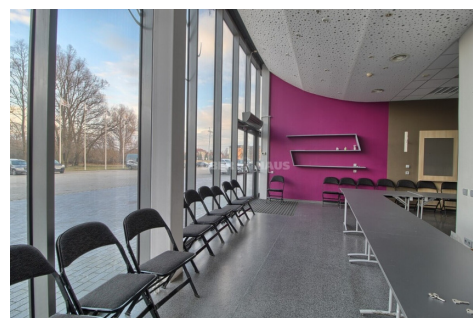

Contact details

Phone number: +370 638 27 509

Contact via email: renata.soltaniene@ober-haus.lt