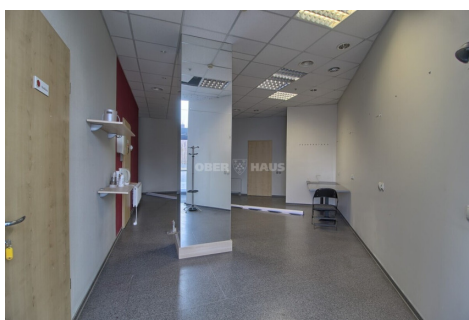

Contact details

Phone number: +370 638 27 509

Contact via email: renata.soltaniene@ober-haus.lt