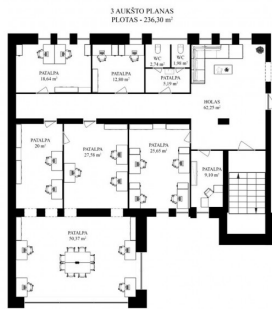

CAPITAL COMMERCIAL

Denis Zelenko

Komercinio NT ekspertai - specializuoti, greiti ir efektyvūs sprendimai Jums. Susisiekite!

+370 624 80030
denis.zelenko@capital.lt

Esame šių asociacijų nariai: LNTAA AMCHAM LITHUANIA