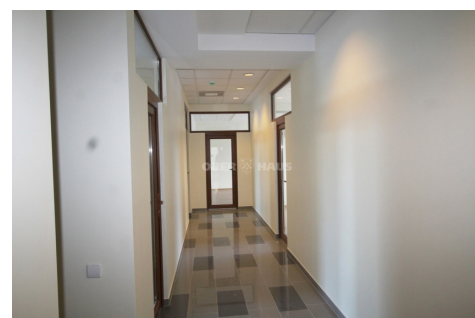

VIETA IR INFRASTRUKTŪRA

- Pastatas yra pačiame miesto centre;
- Šalia yra nemokama automobilių parkavimo aikštelė

Nuomos kaina 450 Eur/mėn. įskaitant GPM. -- Objekto nr. Ober-Haus tinklapyje www.ober-haus.lt/OH373679

Contact details

Phone number: +370 614 80065

Contact via email: romualdas.paulauskas@ober-haus.lt