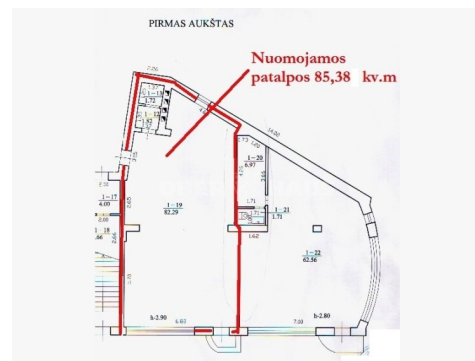

VIETA IR INFRASTRUKTŪRA

- Šalia miesto centro;
- Vos 8 minutės pėsčiomis iki miesto centro;

Patalpos išnuojamos nuo birželio 1 dienos.

Nuomos kaina 800 eur/mėn. -- Objekto nr. Ober-Haus tinklapyje www.ober-haus.lt/OH470854

Contact details

Phone number: +370 614 80065

Contact via email: romualdas.paulauskas@ober-haus.lt