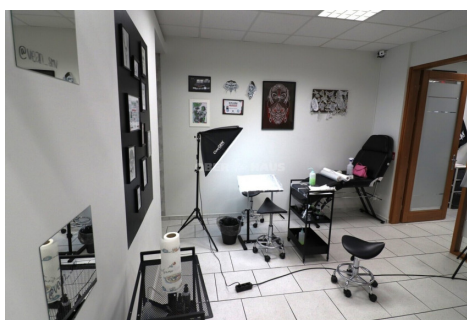

VIETA IR INFRASTRUKTŪRA

- Šalia miesto centro;
- Vos 8 minutės pėsčiomis iki miesto centro;

Patalpos išnuojamos nuo birželio 1 dienos.

Nuomos kaina 800 eur/mėn. -- Objekto nr. Ober-Haus tinklapyje www.ober-haus.lt/OH470854

Contact details

Phone number: +370 614 80065

Contact via email: romualdas.paulauskas@ober-haus.lt