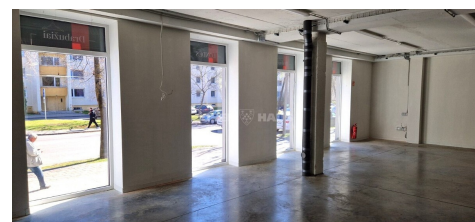

VIETA IR INFRASTRUKTŪRA

- Žemaičių gyvenamajame kvartale;
- Vos 10 minučių pėsčiomis iki miesto centro;
- Šalia yra ir daugiabučių ir individualių namų kvartalai

Patalpų nuomos kaina 800 eur/mėn+PVM.

— Objekto nr. Ober-Haus tinklapyje www.ober-haus.lt/OH505675

Contact details

Phone number: +370 614 80065

Contact via email: romualdas.paulauskas@ober-haus.lt