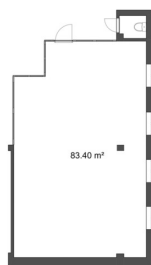

VIETA IR INFRASTRUKTŪRA

- Žemaičių gyvenamajame kvartale;
- Vos 10 minučių pėsčiomis iki miesto centro;
- Šalia yra ir daugiabučių ir individualių namų kvartalai

Patalpų nuomos kaina 800 eur/mėn+PVM.

— Objekto nr. Ober-Haus tinklapyje www.ober-haus.lt/OH505675

Contact details

Phone number: +370 614 80065

Contact via email: romualdas.paulauskas@ober-haus.lt