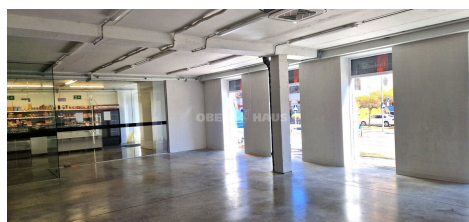

VIETA IR INFRASTRUKTŪRA

- Žemaičių gyvenamajame kvartale;
- Vos 10 minučių pėsčiomis iki miesto centro;
- Šalia yra ir daugiabučių ir individualių namų kvartalai

Patalpų nuomos kaina 800 eur/mėn+PVM.

— Objekto nr. Ober-Haus tinklapyje www.ober-haus.lt/OH505675

Contact details

Phone number: +370 614 80065

Contact via email: romualdas.paulauskas@ober-haus.lt