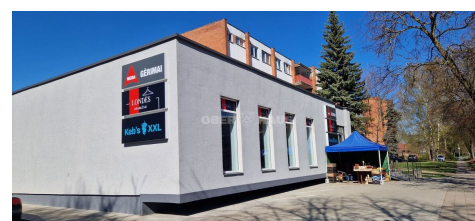

VIETA IR INFRASTRUKTŪRA

- Žemaičių gyvenamajame kvartale;
- Vos 10 minučių pėsčiomis iki miesto centro;
- Šalia yra ir daugiabučių ir individualių namų kvartalai

Patalpų nuomos kaina 800 eur/mėn+PVM.

— Objekto nr. Ober-Haus tinklapyje www.ober-haus.lt/OH505675

Contact details

Phone number: +370 614 80065

Contact via email: romualdas.paulauskas@ober-haus.lt