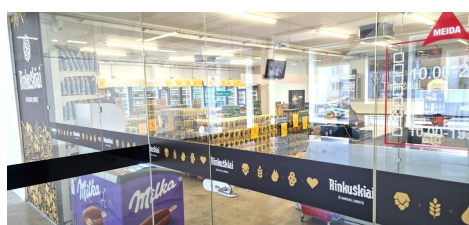

VIETA IR INFRASTRUKTŪRA

- Žemaičių gyvenamajame kvartale;
- Vos 10 minučių pėsčiomis iki miesto centro;
- Šalia yra ir daugiabučių ir individualių namų kvartalai

Patalpų nuomos kaina 800 eur/mėn+PVM.

— Objekto nr. Ober-Haus tinklapyje www.ober-haus.lt/OH505675

Contact details

Phone number: +370 614 80065

Contact via email: romualdas.paulauskas@ober-haus.lt