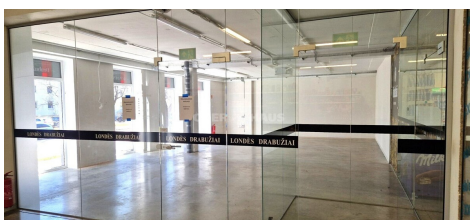

VIETA IR INFRASTRUKTŪRA

- Žemaičių gyvenamajame kvartale;
- Vos 10 minučių pėsčiomis iki miesto centro;
- Šalia yra ir daugiabučių ir individualių namų kvartalai

Patalpų nuomos kaina 800 eur/mėn+PVM.

— Objekto nr. Ober-Haus tinklapyje www.ober-haus.lt/OH505675

Contact details

Phone number: +370 614 80065

Contact via email: romualdas.paulauskas@ober-haus.lt