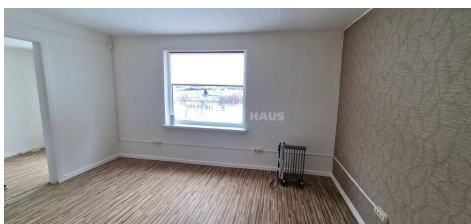

OBER HAUS
NEKILNOJAMASIS TURAS

VERTINKITE SAVO LAIKĄ,
RINKITĖS NT RINKOS
PROFESIONALUS

**VISOS NEKILNOJAMOJO
TURTO PASLAUGOS!**

susisiekiite:

Romualdas Paulauskas
Biuro vadovas, turto vertinimo, nekilnojamojo turto ekspertas

+370 614 80 065 | Respublikos g. 37, Panevėžys | romualdas.paulauskas@oh.lt | www.ober-haus.lt