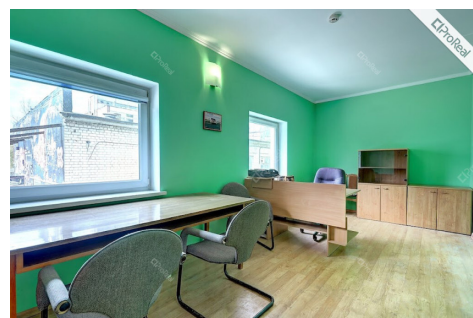

Contact details

Phone number: +37060232633

Contact via email: evaldas@proreal.lt

Apsilintinos patalpos, į kurias patenkama laiptais iš lauko