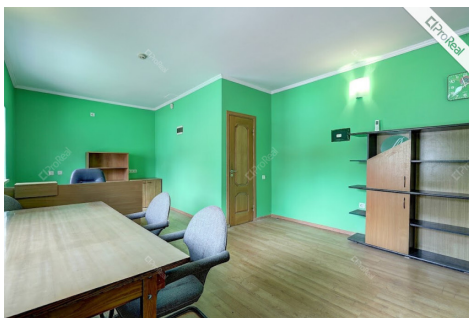

Contact details

Phone number: +37060232633

Contact via email: evaldas@proreal.lt

Apsilintinos patalpos, į kurias patenkama laiptais iš lauko