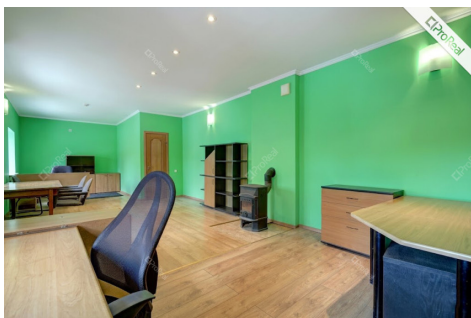

Contact details

Phone number: +37060232633

Contact via email: evaldas@proreal.lt

Apsilintinos patalpos, į kurias patenkama laiptais iš lauko