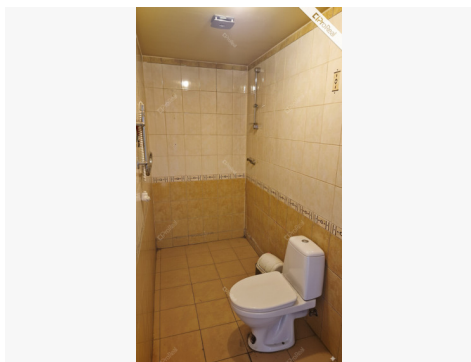

Nemokamas parkavimas teritorijoje

Contact details

Phone number: +37060232633

Contact via email: evaldas@proreal.lt