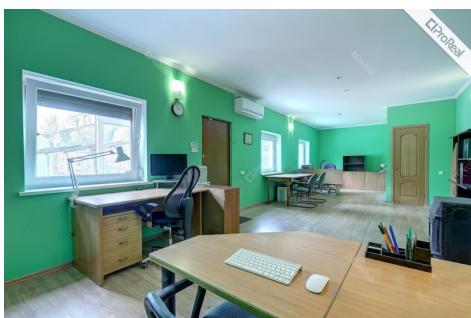

Contact details

Phone number: +37060232633

Contact via email: evaldas@proreal.lt

Apsilintinos patalpos, į kurias patenkama laiptais iš lauko