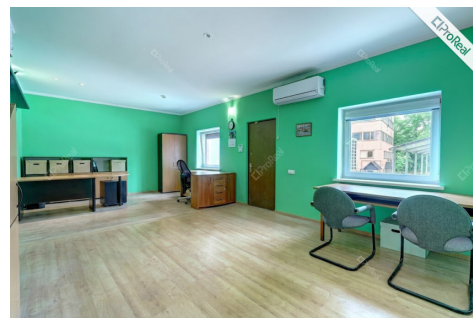

Contact details

Phone number: +37060232633

Contact via email: evaldas@proreal.lt

Apsilintinos patalpos, į kurias patenkama laiptais iš lauko