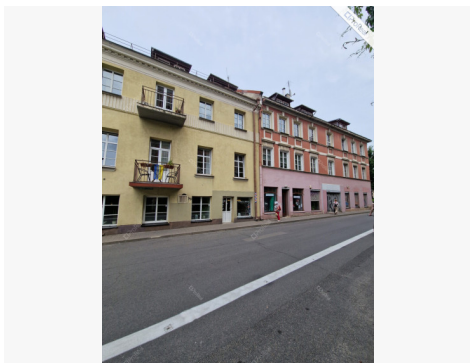

KĖTINATE PARDUOTI NUOMOTI?
■ SAVO NEKILNOJAMA TURTA

BŪKITE UŽTIKRINTI SAVO TURTO VERTĖ

TEGUL APIE JŪSŲ BŪSTĄ SUŽINO TUKSTANČIAI!

REGISTRUOKITĖS KONSULTACIJAI
■ PROREALLT/KONSULTACIJA