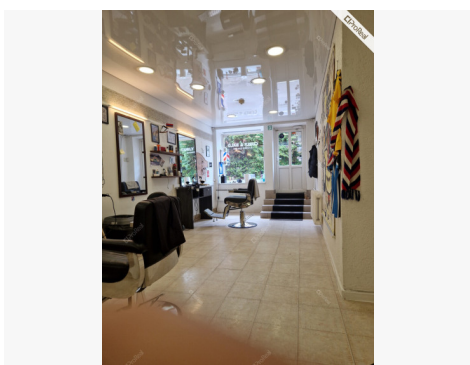

KĖTINATE PARDUOTI NUOMOTI?
■ SAVO NEKILNOJAMA TURTA

BŪKITE UŽTIKRINTI SAVO TURTO VERTĖ

TEGUL APIE JŪSŲ BŪSTĄ SUŽINO TUKSTANČIAI!

REGISTRUOKITĖS KONSULTACIJAI
■ PROREALLT/KONSULTACIJA