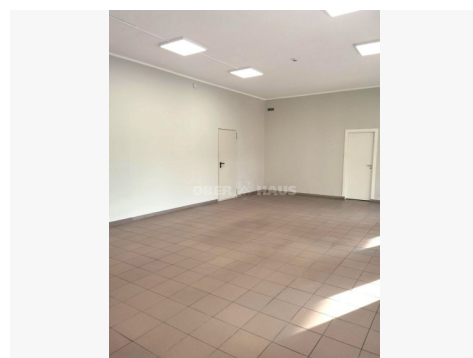

Nuomos kaina 390 Eur/mėn.+PVM -- Objekto nr. Ober-Haus tinklapyje www.ober-haus.lt/OH489582

Contact details

Phone number: +370 614 80065

Contact via email: romualdas.paulauskas@ober-haus.lt

OBER HAUS
NEILNĖJAMASIS TURŲS

VERTINKITE SAVO LAIKĄ,
RINKITĖS NT RINKOS
PROFESIONALUS

**VISOS NEKILNOJAMOJO
TURTO PASLAUGOS !**

susisiekiama:

Romualdas Paulauskas
Būro vadovas, turto vertinimo ir nekilnojamojo turto ekspertas

+370 614 80 065   Respublikos g. 37, Panevėžys   romualdas.paulauskas@oh.lt   www.ober-haus.lt