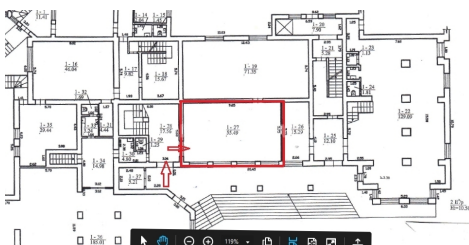

Nuomos kaina 390 Eur/mėn.+PVM -- Objekto nr. Ober-Haus tinklapyje www.ober-haus.lt/OH489582

Contact details

Phone number: +370 614 80065

Contact via email: romualdas.paulauskas@ober-haus.lt

OBER HAUS
NEILNĖJAMASIS TURŲS

VERTINKITE SAVO LAIKĄ,
RINKITĖS NT RINKOS
PROFESIONALUS

**VISOS NEKILNOJAMOJO
TURTO PASLAUGOS !**

susisiekiama:

Romualdas Paulauskas
Būro vadovas, turto vertinimo ir nekilnojamojo turto ekspertas

+370 614 80 065   Respublikos g. 37, Panevėžys   romualdas.paulauskas@oh.lt   www.ober-haus.lt