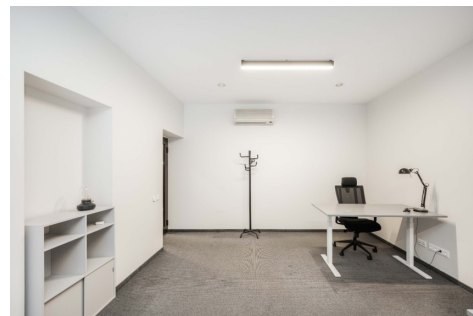

CAPITAL CENTRAS
DIAMOND CLUB

Asta Katkauskienė

Reikia pagalbos parduodant ar perkant nekilnojamąjį turtą?
Galite būti jūsų asmeniniu brokeriu!

asta.katkauskienė@capital.lt
+370 600 84306