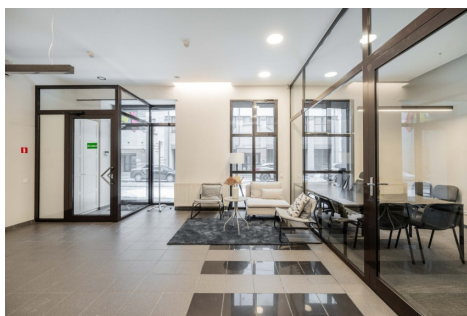

- Du san.mazgai
- Apsauginės žaliuzės ant visų langų ir įėjimo
- Nuomos kaina 1200 eur plus mokesčiai
- Išėjimas į vidinį kiemelį
- Nuomojama su baldais

Nėra jokio tarpininkavimo mokesčio!

VIETA

~0.90 km. atstumas iki centro

~1.36 km. VILNIAUS AUTOBUSŲ STOTIS

~0.23 km. Reformatų st.

~0.28 km. Centro poliklinika

~0.36 km. Trakų st.

~0.37 km. Islandijos st.

~0.20 km. IKI – ŠILALĖ

~0.27 km. IKI – JONAVA 2

~0.43 km. IKI EXPRESS – PYLIMO

~0.46 km. Maxima XXX

~0.10 km KELIAS Į OLIMPA, sporto klubas

~0.16 km VIVA GYM, UAB RESTERADA sveikatingumo centras

~0.27 km AŽUOLAS, sporto klubas

~0.43 km FIT LIFE, UAB SPORTO KLUBŲ SISTEMA Visus naujausius CAPITAL nekilnojamojo turto skelbimus rasite mūsų internetiniame puslapyje www.capital.lt. Kviečiame apsilankyti!

Contact details

Phone number: +37060084306

Contact via email: asta.katkauskiene@capitalrealty.com