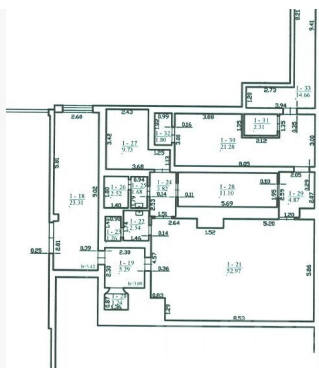

Tinka:

- Renginių zonos ar klubui;
- Pramogų / žaidimų erdvei;
- Barui, lounge ar net unikaliai restoranui;
- Netradiciniam verslo projektui.

Tai naujiena rinkoje – "fancy", įsimintina ir „kitokia“ vieta, kuri tikrai patrauks dėmesį!

Contact details

Phone number: +37066790282

Contact via email: jolanta.chapodze@inreal.lt

inReal

IEŠKOTE IŠSINUOMOTI
BIURĄ AR KITĄ KOMERCIJĄ NT?
Susisiekiame!

Jolanta Zarankaitė-Chapodze
Nuomos projektų vadovė

+370 667 90282
jolanta.chapodze@inreal.lt

Tarptinkavimas | Vertinimas | Kadastriiniai matavimai | Paslaugos NT vystymui | Rinkos analizė | NT valdymas