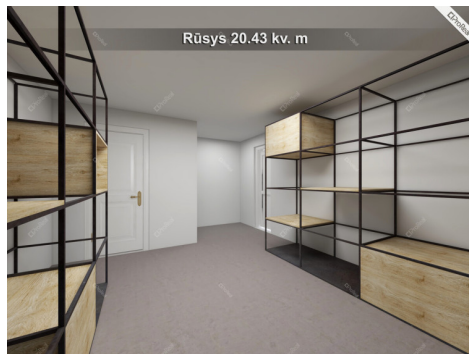

LINAS JANUTIS | PROREAL

---SKELBIMO ID: 1956---

---Kreipkitės!---

Contact details

Phone number: +37060079661

Contact via email: linas@proreal.lt

Kambarių Nr.	Patalpų pavadinimas		Bendrasis plotas	Gy. m.
	Patalpų pakeičio	Kam. naudojimui		
1	rūšys	sandėlis	18.03	
2	'	kompiuterinė	2.40	
			20.43	
1	Stomatologinis kabinetas		3.54	
2	kabinetas	sarmazgas	2.27	
3	"	kabinetas	19.37	
			25.18	
		Viso	45.61	