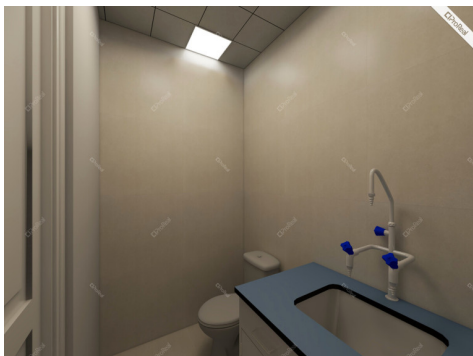

LINAS JANUTIS | PROREAL

---SKELBIMO ID: 1956---

---Kreipkitės!---

Contact details

Phone number: +37060079661

Contact via email: linas@proreal.lt

Kambarių Nr.	Patalpų pavadinimas		Bendrasis plotas	Gy. m.
	Patalpų pakeičio	Kam. naudojimui		
1	rūšys	sandėlis	18.03	
2	'	kompiuterinė	2.40	
			20.43	
1	Stomatologinis kabinetas		3.54	
2	kabinetas	sarmazgas	2.27	
3	"	kabinetas	19.37	
			25.18	
		Viso	45.61	