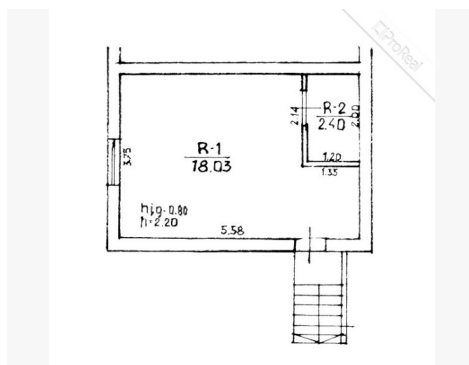

Šioje vietoje stomatologijos veikla vykdoma jau daugiau kaip 20 metų – lokacija žinoma ir atpažįstama vietos gyventojams.

PLOTAS IR IŠPLANAVIMAS

Pirmas aukštas – 25,18 kv. m

Rūsys – 20,43 kv. m

Rūsys puikiai tinka įrangai, sandėliavimui ar techninėms reikmėms, todėl pagrindinis aukštas lieka patogus klientų aptarnavimui.

LINAS JANUTIS | PROREAL

---SKELBIMO ID: 1956---

---Kreipkitės!---

Contact details

Phone number: +37060079661

Contact via email: linas@proreal.lt

Kambarių Nr.	Patalpų pavadinimas		Bendrasis plotas	Gy. m.
	Patalpų pakeičio	Kam. naudojimui		
1	rūšys	sandėlis	18.03	
2	'	kompiuterinė	2.40	
			20.43	
1	Stomatologinis kabinetas		3.54	
2	kabinetas	sarmazgas	2.27	
3	"	kabinetas	19.37	
			25.18	
		Viso	45.61	