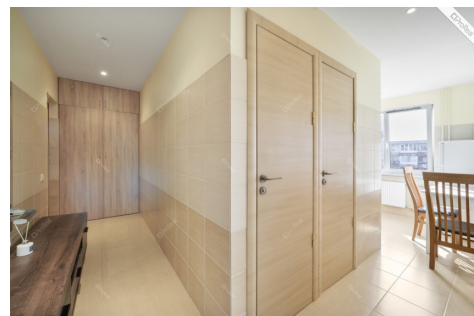

NT brokeris

- Pardavimas
- Investavimas
- Pirkimas
- Konsultavimas
- Nuoma

DONATAS ŠERĖJUS

+370 600 39 151
donatas@proreal.lt
donatasserejus.lt

ProReal