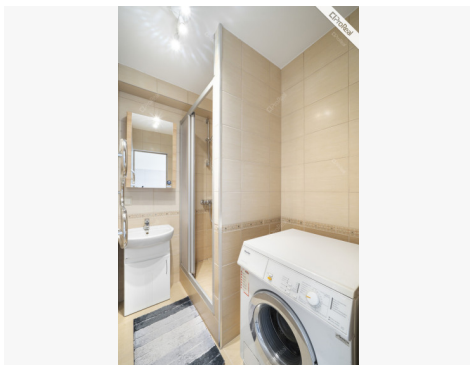

NT brokeris

- Pardavimas
- Investavimas
- Pirkimas
- Konsultavimas
- Nuoma

DONATAS ŠERĖJUS

+370 600 39 151
donatas@proreal.lt
donatasserejus.lt

ProReal