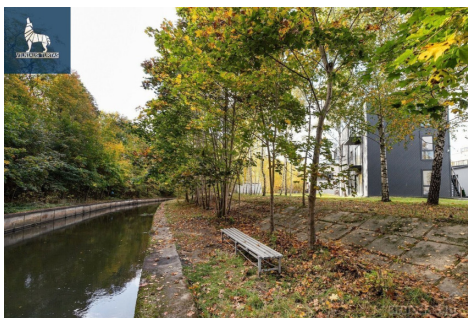

ŽJ
ŽYGMANTAS JOKŠAS
NT brokeris
+37061269424
zygimantas.jokšas@vilniausturtas.lt
www.vilniaus-turtas.lt