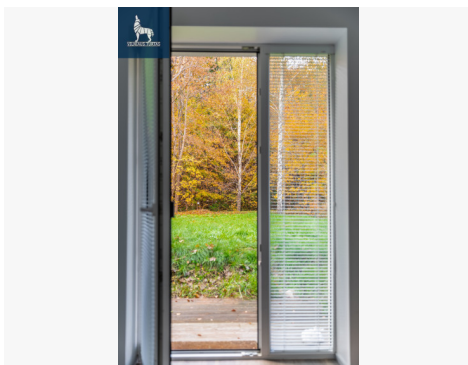

ŽJ
ŽYGMANTAS JOKŠAS
NT brokeris
+37061269424
zygimantas.jokšas@vilniausturtas.lt
www.vilniaus-turtas.lt