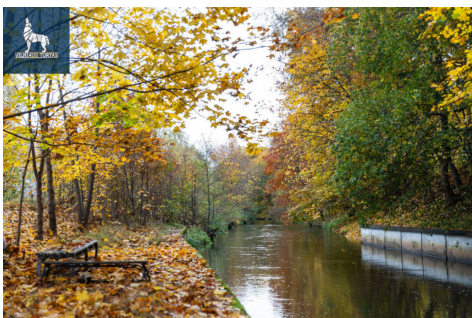

ŽJ
ŽYGMANTAS JOKŠAS
NT brokeris
+37061269424
zygimantas.jokšas@vilniausturtas.lt
www.vilniaus-turtas.lt