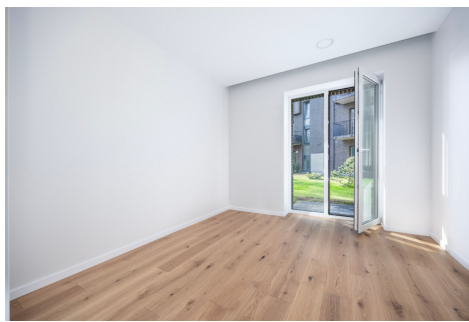

Paskirtis – GYVENAMOJI!

Kambariai: svetainė sujungta su virtuve, 2 miegamieji, 1 vonios kambarys, 3 terasos

Privati parkavimo vieta, įvažiavimas pro užkardą – papildomai 5.000 Eur

Galimybė papildomai įsigyti dviračių laikymo saugyklą

Susisiekiame dėl apžiūros, Ingryda +370 685 38414

Visus naujausius CAPITAL nekilnojamojo turto skelbimus rasite mūsų internetiniame puslapyje www.capital.lt. Kviečiame apsilankyti!

Contact details

Phone number: +37068538414

Contact via email: ingryda.grusniene@capital.lt