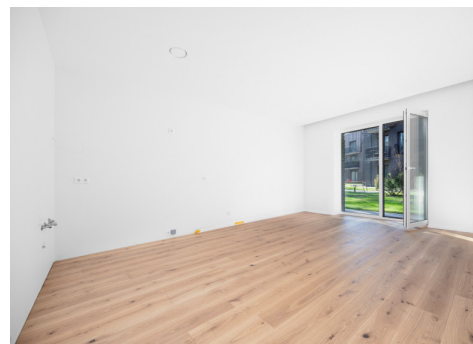

Paskirtis – GYVENAMOJI!

Kambariai: svetainė sujungta su virtuve, 2 miegamieji, 1 vonios kambarys, 3 terasos

Privati parkavimo vieta, įvažiavimas pro užkardą – papildomai 5.000 Eur

Galimybė papildomai įsigyti dviračių laikymo saugyklą

Susisiekiame dėl apžiūros, Ingryda +370 685 38414

Visus naujausius CAPITAL nekilnojamojo turto skelbimus rasite mūsų internetiniame puslapyje www.capital.lt. Kviečiame apsilankyti!

Contact details

Phone number: +37068538414

Contact via email: ingryda.grusniene@capital.lt