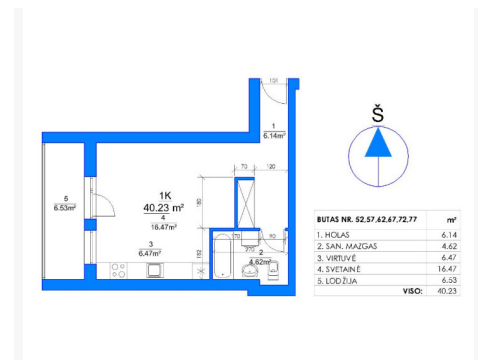

**LAISVI
BUTAI
60 vnt.
ATVIRŲ
DURŲ
DIENA**

Partneriai:
SEB bankas
vertintojas UAB Domus Optima
MB Investram
I-asis notaro biuras