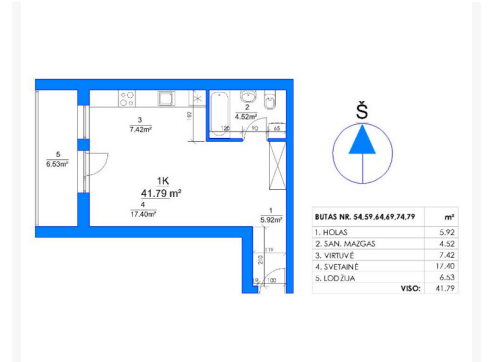

PRIVALUMAI

- ✓ Mažos šildymo išlaidos
- ✓ Istiklintos lodžijos ir erdvūs balkonai
- ✓ Liftas leidžiasi į požeminį parkingą
- ✓ Kieme įrengta aptverta krepšinio aikštelė
- ✓ Patogus susisiekimas su aplinkkeliais
- ✓ 2 min iki artimiausio pc „Norfa“

IŠSIRINKITE BUTĄ

- ✓ Viso 125 butai
- ✓ Plotai – nuo 33,70 kv.m iki 79,64 kv.m
- ✓ Kambarių skaičius nuo 1 iki 3
- ✓ Yra galimybė pirkti su pilna apdaila (įrengta)

PARDUODAME VISUS LAISVUS BUTUS - ĮRENGTUS IR SU DALINE APDAILA 1-2-3 k.
Rygos g. 46; 52; 54
BŪTINA REGISTRACIJA +370 640 69333