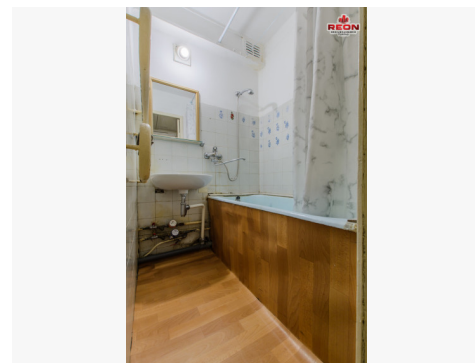

 REON – Daugiau dėl Jūsų!

REON ID: B37673

Contact details

Phone number: +37065785600

Contact via email: elvinas.kalanta@reon.lt

PASIŪLYMAS: 2 KAMBARIŲ BUTO PLANAS SU BALDAIS
Perplanavimas iš esamo plano

PATALPŲ EKSPLIKACIJA