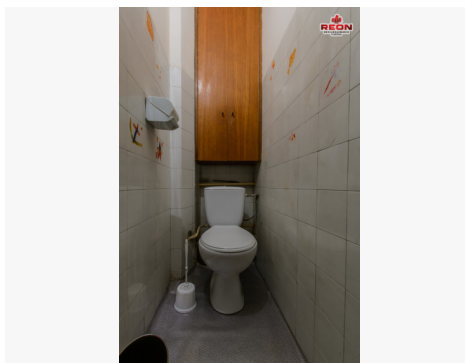

 REON – Daugiau dėl Jūsų!

REON ID: B37673

Contact details

Phone number: +37065785600

Contact via email: elvinas.kalanta@reon.lt

PASIŪLYMAS: 2 KAMBARIŲ BUTO PLANAS SU BALDAIS
Perplanavimas iš esamo plano

PATALPŲ EKSPLIKACIJA