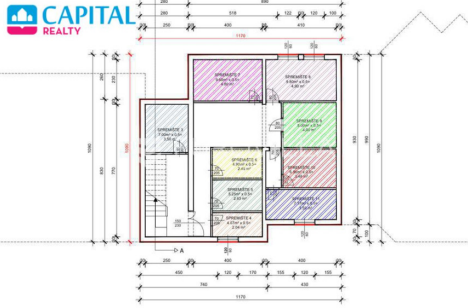

SALE

**PARDUODAMAS BUTAS TRG KRALJA
TOMISLAVA 16A , 46.28 KV.M PLOTO, 1
KAMBARIAI****200 000 €** (4 321.52 €/m²)**MAIN INFORMATION**Area
46.28 m²Rooms
1

Price: **200 000 € (4 321.52 €/m²)**
Status: Active
Sale or rent: Sale

Additional Information**Contact details**

Phone number: +37060820013

Contact via email: paula.maziliauskaite@capital.lt

STAN 1			
KUHINJA + DB	17,40	x1,00 =	17,40
SOBA 1	8,78	x1,00 =	8,78
KUPAONICA 1	3,90	x1,00 =	3,90
STAN 1 / ZATVORENO	30,08		30,08
SPOREDNI DIO			
NATKIVENA TERASA	6,90	x0,50 =	3,45
SPOREDNI DIO / UKUPNO	6,90		3,45
PRIPADCI			
PARKIRNO MJESTO 4	12,50	x0,20 =	2,50
VRT	89,97	x0,10 =	9,00
S-1 SPREMISTE	2,50	x0,50 =	1,25
PRIPADCI / UKUPNO	104,97		12,75
STAN 1 / UKUPNO	141,95		46,28