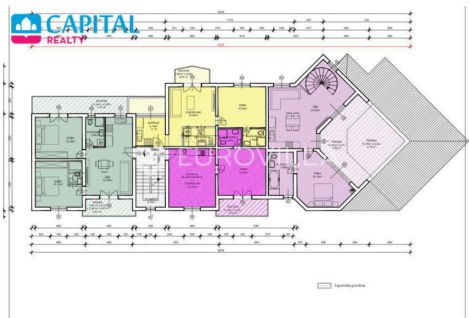

SALE

**PARDUODAMAS BUTAS TRG KRALJA
TOMISLAVA 16A , 46.28 KV.M PLOTO, 1
KAMBARIAI****200 000 €** (4 321.52 €/m²)**MAIN INFORMATION**Area
46.28 m²Rooms
1

Price: **200 000 € (4 321.52 €/m²)**
Status: Active
Sale or rent: Sale

Additional Information**Contact details**

Phone number: +37060820013

Contact via email: paula.maziliauskaite@capital.lt

STAN 1			
KUHINJA + DB	17,40	x1,00 =	17,40
SOBA 1	8,78	x1,00 =	8,78
KUPAONICA 1	3,90	x1,00 =	3,90
STAN 1 / ZATVORENO	30,08		30,08
SPOREDNI DIO			
NATKIVENA TERASA	6,90	x0,50 =	3,45
SPOREDNI DIO / UKUPNO	6,90		3,45
PRIPADCI			
PARKIRNO MJESTO 4	12,50	x0,20 =	2,50
VRT	89,97	x0,10 =	9,00
S-1 SPREMISTE	2,50	x0,50 =	1,25
PRIPADCI / UKUPNO	104,97		12,75
STAN 1 / UKUPNO	141,95		46,28