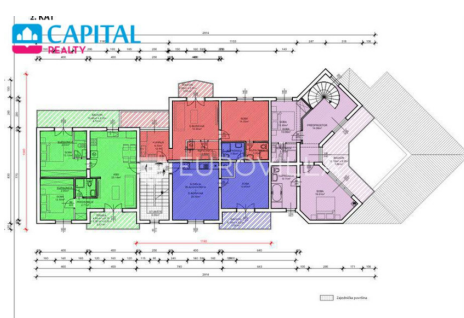

SALE

**PARDUODAMAS BUTAS TRG KRALJA
TOMISLAVA 16A , 46.28 KV.M PLOTO, 1
KAMBARIAI****200 000 €** (4 321.52 €/m²)**MAIN INFORMATION**Area
46.28 m²Rooms
1

Price: **200 000 € (4 321.52 €/m²)**
Status: Active
Sale or rent: Sale

Additional Information**Contact details**

Phone number: +37060820013

Contact via email: paula.maziliauskaite@capital.lt

STAN 1			
KUHINJA + DB	17,40	x1,00 =	17,40
SOBA 1	8,78	x1,00 =	8,78
KUPAONICA 1	3,90	x1,00 =	3,90
STAN 1 / ZATVORENO	30,08		30,08
SPOREDNI DIO			
NATKIVENA TERASA	6,90	x0,50 =	3,45
SPOREDNI DIO / UKUPNO	6,90		3,45
PRIPADCI			
PARKIRNO MJESTO 4	12,50	x0,20 =	2,50
VRT	89,97	x0,10 =	9,00
S-1 SPREMISTE	2,50	x0,50 =	1,25
PRIPADCI / UKUPNO	104,97		12,75
STAN 1 / UKUPNO	141,95		46,28