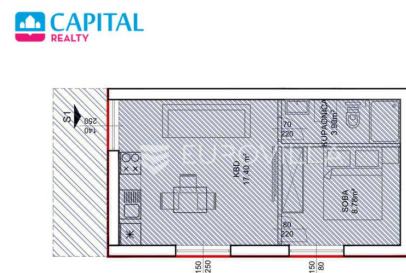

SALE

**PARDUODAMAS BUTAS TRG KRALJA
TOMISLAVA 16A , 46.28 KV.M PLOTO, 1
KAMBARIAI****200 000 €** (4 321.52 €/m²)**MAIN INFORMATION**Area
46.28 m²Rooms
1

Price: **200 000 € (4 321.52 €/m²)**
Status: Active
Sale or rent: Sale

Additional Information**Contact details**

Phone number: +37060820013

Contact via email: paula.maziliauskaite@capital.lt

STAN 1			
KUHINJA + DB	17,40	x1,00 =	17,40
SOBA 1	8,78	x1,00 =	8,78
KUPAONICA 1	3,90	x1,00 =	3,90
STAN 1 / ZATVORENO	30,08		30,08
SPOREDNI DIO			
NATKIVENA TERASA	6,90	x0,50 =	3,45
SPOREDNI DIO / UKUPNO	6,90		3,45
PRIPADCI			
PARKIRNO MJESTO 4	12,50	x0,20 =	2,50
VRT	89,97	x0,10 =	9,00
S-1 SPREMISTE	2,50	x0,50 =	1,25
PRIPADCI / UKUPNO	104,97		12,75
STAN 1 / UKUPNO	141,95		46,28