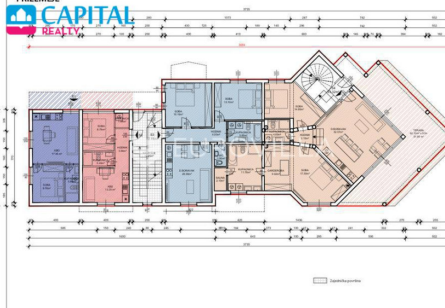

SALE

**PARDUODAMAS BUTAS TRG KRALJA
TOMISLAVA 16A , 46.28 KV.M PLOTO, 1
KAMBARIAI****200 000 €** (4 321.52 €/m²)**MAIN INFORMATION**Area
46.28 m²Rooms
1

Price: **200 000 € (4 321.52 €/m²)**
Status: Active
Sale or rent: Sale

Additional Information**Contact details**

Phone number: +37060820013

Contact via email: paula.maziliauskaite@capital.lt

STAN 1			
KUHINJA + DB	17,40	x1,00 =	17,40
SOBA 1	8,78	x1,00 =	8,78
KUPAONICA 1	3,90	x1,00 =	3,90
STAN 1 / ZATVORENO	30,08		30,08
SPOREDNI DIO			
NATKIVENA TERASA	6,90	x0,50 =	3,45
SPOREDNI DIO / UKUPNO	6,90		3,45
PRIPADCI			
PARKIRNO MJESTO 4	12,50	x0,20 =	2,50
VRT	89,97	x0,10 =	9,00
S-1 SPREMISTE	2,50	x0,50 =	1,25
PRIPADCI / UKUPNO	104,97		12,75
STAN 1 / UKUPNO	141,95		46,28