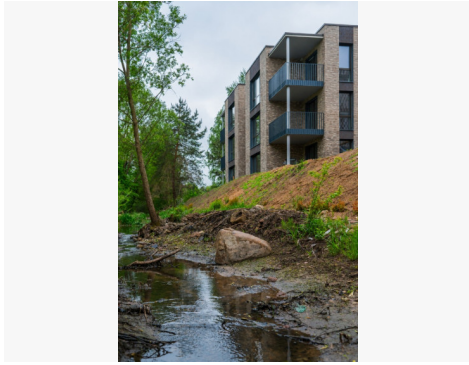

3 KAMBARIŲ BUTO PLANAS
BENDRAS PLOTAS - 68 KV.M.