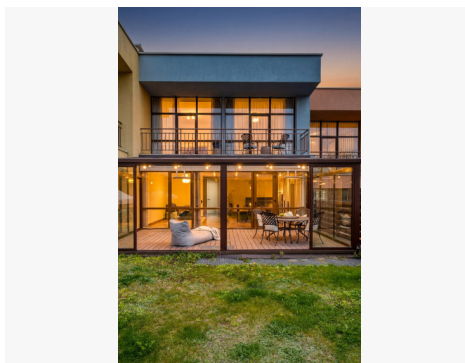

CAPITAL CREW

Kęstutis Bružas

Reikia pagalbos parduodant ar perkant nekilnojamąjį turą?

kestutis.bruzas@capital.lt
+370 601 41131