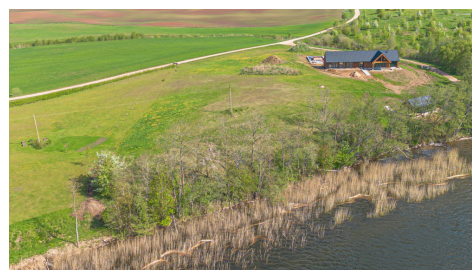

Contact details

Phone number: +370 640 17070

Contact via email: arturas.dautartas@capital.lt