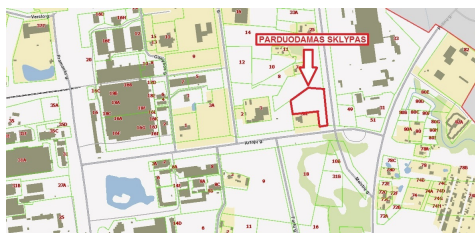

*****

DĖL IŠSAMENĖS INFORMACIJOS IR APŽIŪROS KREIPKITĖS:

Nerijus Čaplikas

Tel. nr. +370 698 24231

El. paštas: nerijus.caplikas@capital.lt

Netinka objektas? Kreipkitės – rasime alternatyvų.

<https://www.capital.lt/lt/capital-alytus-o44> Visus naujausius CAPITAL nekilnojamojo turto skelbimus rasite mūsų internetiniame puslapyje www.capital.lt. Kviečiame apsilankyti!

Contact details

Phone number: +370 601 26111

Contact via email: nerijus.caplikas@capitalrealty.com