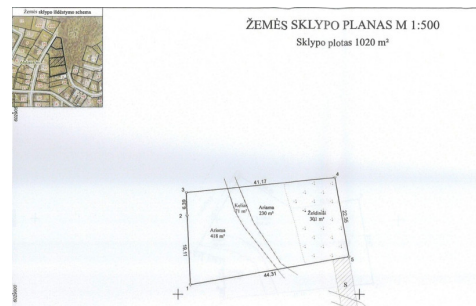

Platinum Club
2024 Golden Club
Diamond Club
+370 624 44 044
dovile.velickiene@capital.lt
Jūsų NT Brokėre

DOVILĖ VELIČKIENĖ
CAPITAL