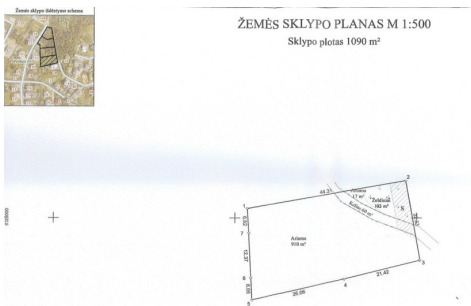

Platinum Club
2024 Golden Club
Diamond Club
+370 624 44 044
dovile.velickiene@capital.lt
Jūsų NT Brokėre

DOVILĖ VELIČKIENĖ
CAPITAL