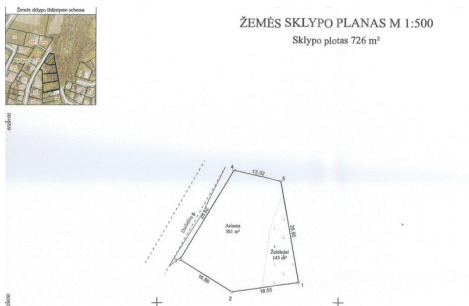

Platinum Club
2024 Golden Club
Diamond Club
+370 624 44 044
dovile.velickiene@capital.lt
Jūsų NT Brokėre

DOVILĖ VELIČKIENĖ
CAPITAL