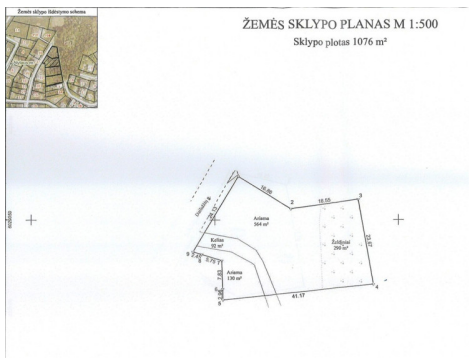

Platinum Club
2024 Golden Club
Diamond Club
+370 624 44 044
dovile.velickiene@capital.lt
Jūsų NT Brokėre

DOVILĖ VELIČKIENĖ
CAPITAL