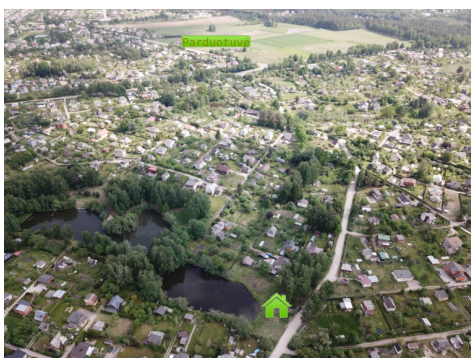

apsilankyti!

Contact details

Phone number: +370 627 29970

Contact via email: aidis.jaskevicius@capital.lt