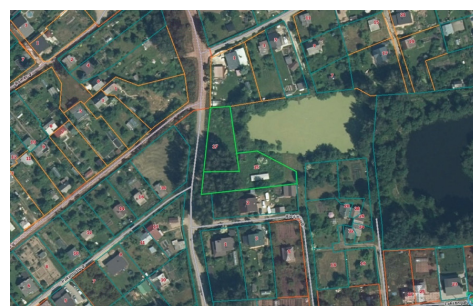

apsilankyti!

Contact details

Phone number: +370 627 29970

Contact via email: aidis.jaskevicius@capital.lt