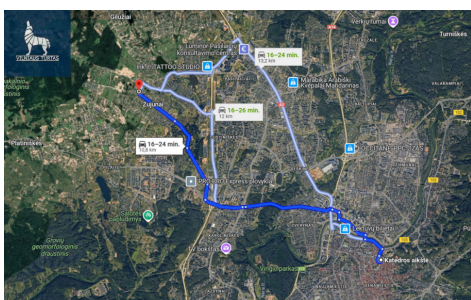

SYLVIJA JURGELEVIČ

Profesionalios nekilnojamojo turto paslaugos visuose segmentuose

sylvija.jurgelevic@vilniausturas.lt
+370 65995441