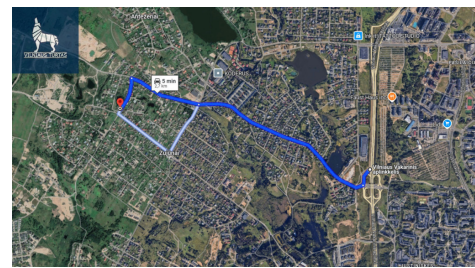

SYLVIJA JURGELEVIČ

Profesionalios nekilnojamojo turto paslaugos visuose segmentuose

sylvija.jurgelevic@vilniausturas.lt
+370 65995441