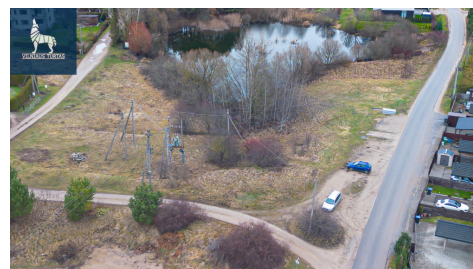

• Šalia yra elektra, dujos;

SUSISIEKIMAS:

• Iki autobusų stotelės ~ 700 m, važiuoja VVT;

• Artimiausios parduotuvės (IKI, RIMI) ~ 900 m;

• Vilniaus miesto centrą pasieksite su automobiliu vos per 15 min!

Sklypo koordinatės: 54.730790, 25.173869

Papildomą informaciją Jums suteiks:

„Vilniaus Turtas“ Brokerė

Sylvija Jurgelevič

+370 659 95441

silvija.jurgelevic@vilniausturtas.lt

Contact details

Phone number: +370 659 95441

Contact via email: silvija.jurgelevic@vilniausturtas.lt