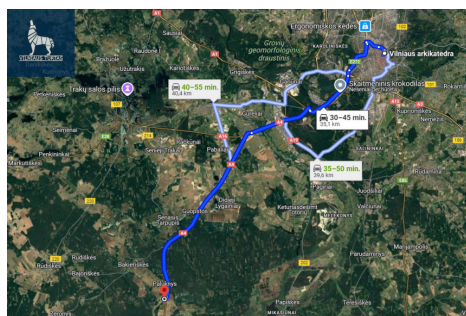

SYLVIJA JURGELEVIČ

Profesionalios nekilnojamojo turto paslaugos visuose segmentuose

silvija.jurgelevic@vilniaustartas.lt
+370 65995441