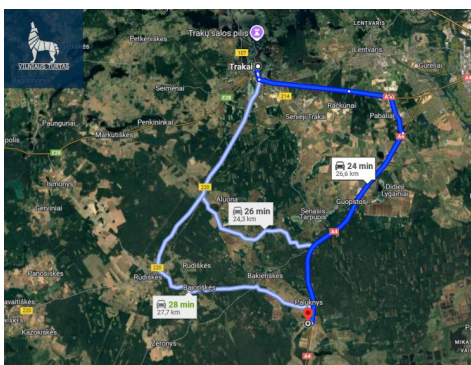

SYLVIJA JURGELEVIČ

Profesionalios nekilnojamojo turto paslaugos visuose segmentuose

silvija.jurgelevic@vilniaustartas.lt
+370 65995441