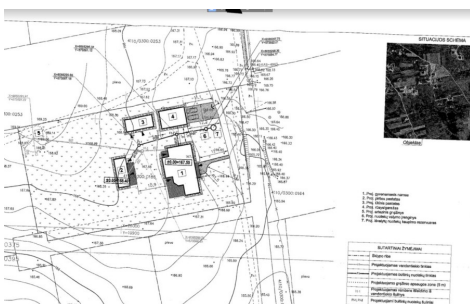

Contact details

Phone number: 862041023

Contact via email: inga.butkute@capitalrealty.com