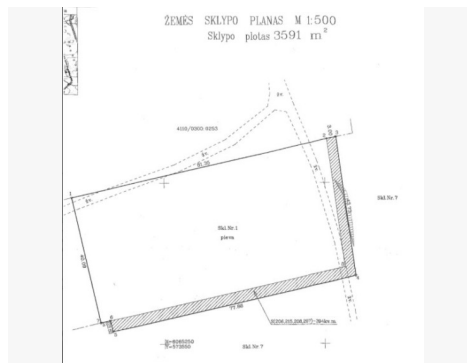

Contact details

Phone number: 862041023

Contact via email: inga.butkute@capitalrealty.com