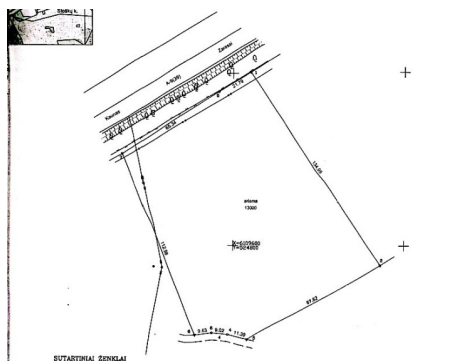

PATIKIMAS
BROKERIS
KAUNE

**PADĖSIU VISAI
NT KLAUSIMAI**

- PIRKIMAS
- PARDAVIMAS
- NUOMA
- KREDITAVIMAS
- VERTINIMAS

RAMŪNAS PEČIULAITIS
+370 603 11 811
ramunas.peculaitis@capital.lt