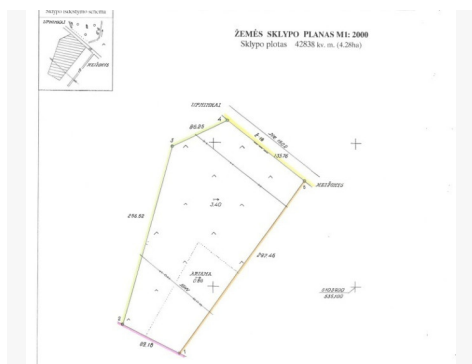

Phone number: +370 680 22124

Contact via email: asta.konopkiene@capitalrealty.com

CAPITAL
KAUNAS

GOLDEN CLUB

PATIKIMAS
BROKERSAS
KAUNE

**PADĖSIU VISAIŠ
NT KLAUSIMAIŠ**

- PIRKIMAS
- PARDAVIMAS
- NUOMA
- KREDITAVIMAS
- VERTINIMAS

ASTA KONOPKIENĖ

+370 680 22124

asta.konopkiene@capital.lt