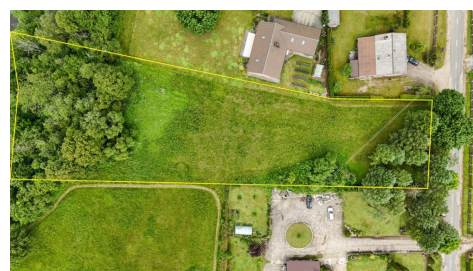

- apie 3,2 km iki Tauragės ligoninės, PSPC;
- apie 3,4 km iki Tauragės miesto centro. Visus naujausius CAPITAL nekilnojamojo turto skelbimus rasite mūsų internetiniame puslapyje www.capital.lt. Kviečiame apsilankyti!

Contact details

Phone number: +37068630306

Contact via email: donatas.paulius@capital.lt