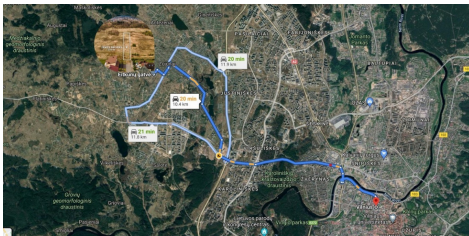

CAPITAL TEAM

Marija Damaševičiūtė

Reikia pagalbos parduodant ar perkant nekilnojamąjį turtą?
Galiu būti jūsų asmeninė brokerė!

+370 654 44445
marija.damaseviciute@capital.lt
www.marijadamaseviciute.lt

CAPITAL TEAM

Marija Damaševičiūtė

Reikia pagalbos parduodant ar perkant nekilnojamąjį turtą?
Galiu būti jūsų asmeninė brokerė!

+370 654 44445
marija.damaseviciute@capital.lt
www.marijadamaseviciute.lt