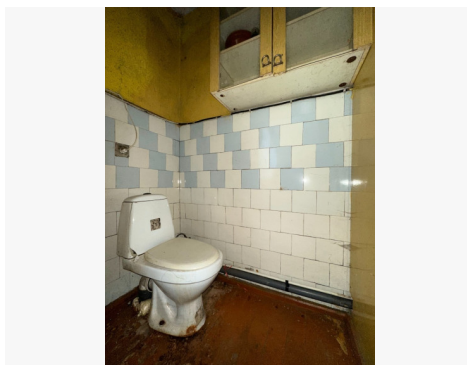

CAPITAL
turka

Netas Klimavičius

Turite klausimų dėl NT pirkimo ar pardavimo?
Galbūt nežinote nuo ko pradėti?
Drašiai kreipkitės nemokamai konsultacijai,
kurios metu atsakysiu į Jums rūpimus klausimus!

netas.klimavicius@capital.lt
+370 (641) 57 911
www.capital.lt