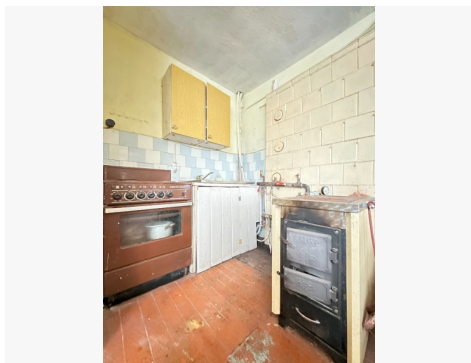

CAPITAL
turka

Netas Klimavičius

Turite klausimų dėl NT pirkimo ar pardavimo?
Galbūt nežinote nuo ko pradėti?
Drašiai kreipkitės nemokamai konsultacijai,
kurios metu atsakysiu į Jums rūpimus klausimus!

netas.klimavicius@capital.lt
+370 (641) 57 911
www.capital.lt