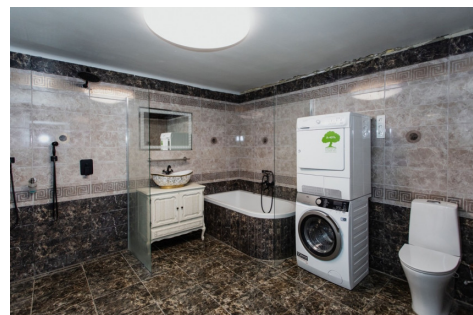

KAMBARIŲ APDAILA

- Langai – plastikiniai;
- Grindys – plytelės, laminatas;
- Sienos – dažytos;

KOMUNIKACIJOS:

- Šildymas – dujinis ir kietas kuras;
- Vandentiekis – miesto;
- Nuotekos – miesto. Visus naujausius CAPITAL nekilnojamojo turto skelbimus rasite mūsų internetiniame puslapyje www.capital.lt. Kviečiame apsilankyti!

Contact details

Phone number: +370 615 15576

Contact via email: vaiva.repsiene@capitalrealty.com