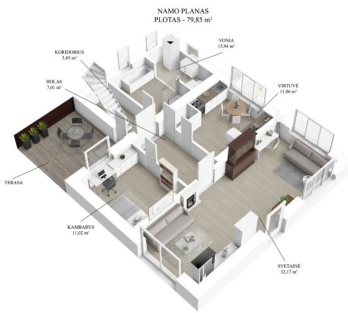

CAPITAL CREW

Agnė Kulbickaitė

Reikia pagalbos parduodant ar perkant nekilnojamąjį turtą?

agne.kulbickaite@capital.lt
+370 610 66222