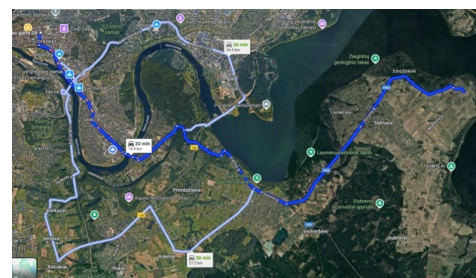

CAPITAL
TOP

Rita Liubiniene

Reikia pagalbos parduodant
ar perkant nekilnojamąjį turtą?
Galiu būti jūsų asmeninė brokerė!

rita.liubiniene@capital.lt
+370 644 91024
www.capital.lt