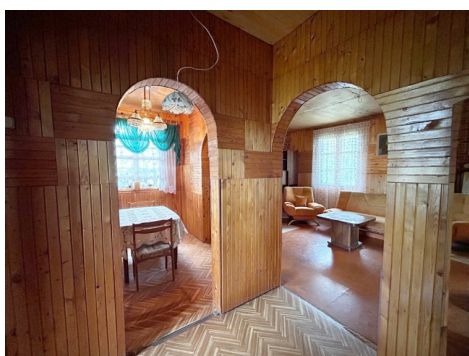

Contact details

Phone number: +37064491024

Contact via email: ritaliubiniene@capitalrealty.com