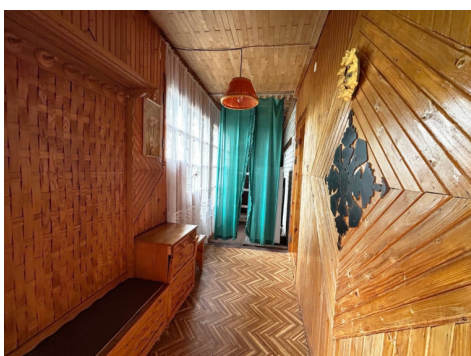

Contact details

Phone number: +37064491024

Contact via email: ritaliubiniene@capitalrealty.com