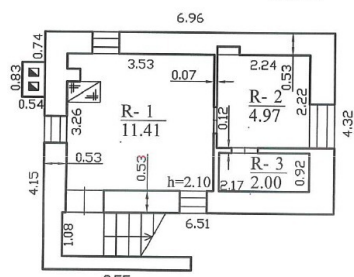

RŪŠYS

CAPITAL
KAUNAS

**PADĖSIU VISAIŠ
NT KLAUSIMAIŠ**

- PARDAVIMAS
- NUOMA
- VERTINIMAS
- KREDITAVIMAS

JURGITA PRAKOPIENĖ
+370 652 26315
jurgita.prapokpiene@capital.lt

PATIKIMAS
BROKERIS
KAUNE