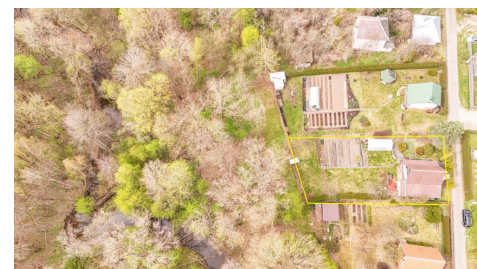

RŪŠYS

CAPITAL
KAUNAS

**PADĖSIU VISAIŠ
NT KLAUSIMAIŠ**

- PARDAVIMAS
- NUOMA
- VERTINIMAS
- KREDITAVIMAS

JURGITA PRAKOPIENĖ
+370 652 26315
jurgita.prapokpiene@capital.lt

PATIKIMAS
BROKERIS
KAUNE