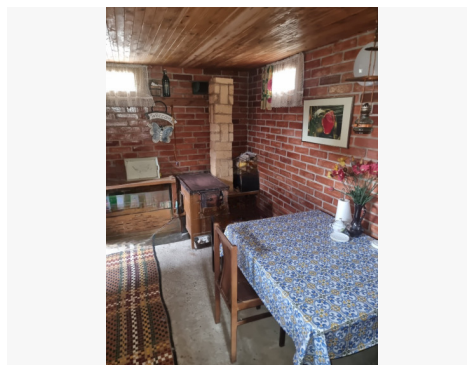

RŪŠYS

CAPITAL
KAUNAS

**PADĖSIU VISAIŠ
NT KLAUSIMAIŠ**

- PARDAVIMAS
- NUOMA
- VERTINIMAS
- KREDITAVIMAS

JURGITA PRAKOPIENĖ
+370 652 26315
jurgita.prapokpiene@capital.lt

PATIKIMAS
BROKERIS
KAUNE