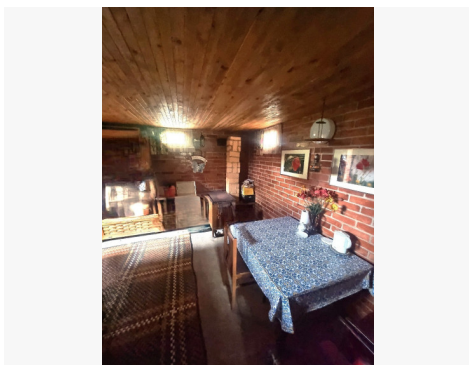

RŪŠYS

CAPITAL
KAUNAS

**PADĖSIU VISAIŠ
NT KLAUSIMAIŠ**

- PARDAVIMAS
- NUOMA
- VERTINIMAS
- KREDITAVIMAS

JURGITA PRAKOPIENĖ
+370 652 26315
jurgita.prapokpiene@capital.lt

PATIKIMAS
BROKERIS
KAUNE