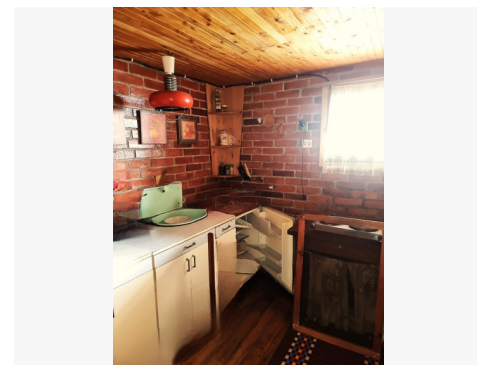

RŪŠYS

CAPITAL
KAUNAS

**PADĖSIU VISAIŠ
NT KLAUSIMAIŠ**

- PARDAVIMAS
- NUOMA
- VERTINIMAS
- KREDITAVIMAS

JURGITA PRAKOPIENĖ
+370 652 26315
jurgita.prapokpiene@capital.lt

PATIKIMAS
BROKERIS
KAUNE