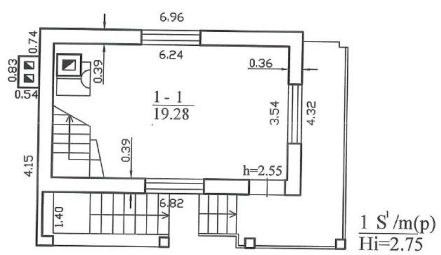

I aukštis

CAPITAL
KAUNAS

**PADĖSIU VISAIŠ
NT KLAUSIMAIŠ**

- PARDAVIMAS
- NUOMA
- VERTINIMAS
- KREDITAVIMAS

JURGITA PRAKOPIENĖ
+370 652 26315
jurgita.prapokpiene@capital.lt

PATIKIMAS
BROKERIS
KAUNE