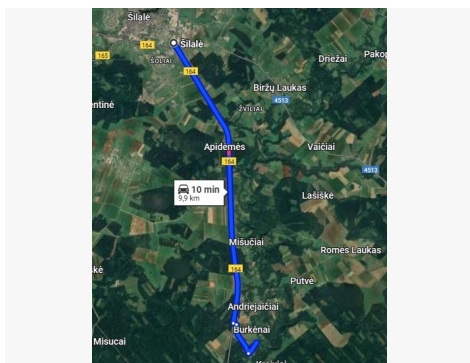

CAPITAL
REALTY

Netas Klimavičius

Turite klausimų dėl NT pirkimo ar pardavimo?
Galbūt nežinote nuo ko pradėti?
Drąsiai kreipkitės nemokamai konsultacijai,
kurios metu atsakysiu į Jums rūpimus klausimus!

netas.klimavicius@capital.lt
+370 (641) 57 911
www.capital.lt