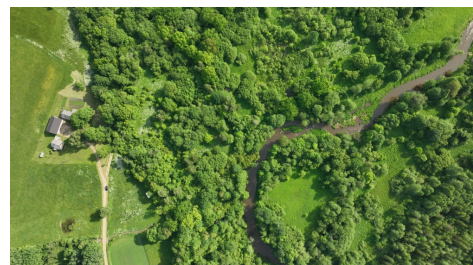

- Trifazė elektra
- Vietinis vandentiekis
- Prieš 3 metus įrengti biologiniai nuotekų valymo įrenginiai „Traidenis“

Naujas statomas namas:

- 126,9 kv. m
- Statomas namas iš 25 cm dujų silikato blokelių
- Yra visi statybos leidimai ir namo projektas

SKLYPAS IR APLINKA

Pušies g. 48, Burkėnų k., Šilalės r.

- 31,38 a namų valdos paskirties sklypas
- 3,53 ha žemės ūkio paskirties žemės
- 74,26 a miško paskirties žemės
- Aplink – privatumas, žaluma, gamta ir tik keli kaimynai už medžių

KODĖL VERTA?

UNIKALI GAMTOS VIETA – vos 150 m iki upelio

INFRASTRUKTŪRA – trifazė elektra, vanduo, „Traidenis“

PATOGUS SUSISIEKIMAS – tik 9,9 km iki Šilalės miesto

PERSPEKTYVA – naujas projektas jau pradėtas, leidimai gauti

Čia ne šiaip sklypas su namu – tai galimybė kurti savo gyvenimą natūralios gamtos apsuptyje, išlaikant privatumą, ramybę ir ateities viziją.

Susidomėjai? Kreipkis – atsakysiu į visus klausimus ir mielai aprodysiu vietą gyvai!

Visus naujausius CAPITAL nekilnojamojo turto skelbimus rasite mūsų internetiniame puslapyje www.capital.lt. Kviečiame apsilankyti!

Contact details

Phone number: +370 641 57 911

Contact via email: netas.klimavicius@capital.lt