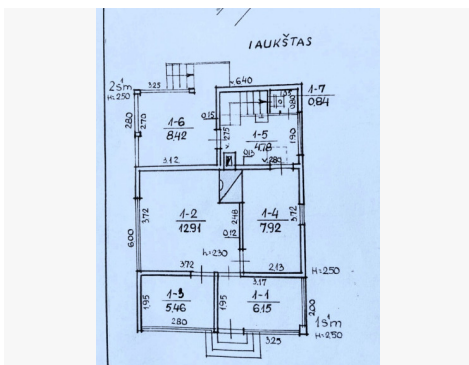

CAPITAL
KAUNAS

**PADĖSIU VISAI
NT KLAUSIMAI**

- PARDAVIMAS
- NUOMA
- VERTINIMAS
- KREDITAVIMAS

SIGITA SAVICKĖ

+370 676 09055
sigita.savicke@capital.lt