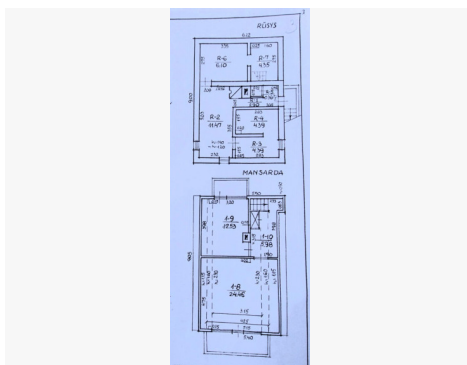

CAPITAL
KAUNAS

**PADĖSIU VISAI
NT KLAUSIMAI**

- PARDAVIMAS
- NUOMA
- VERTINIMAS
- KREDITAVIMAS

SIGITA SAVICKĖ

+370 676 09055
sigita.savicke@capital.lt