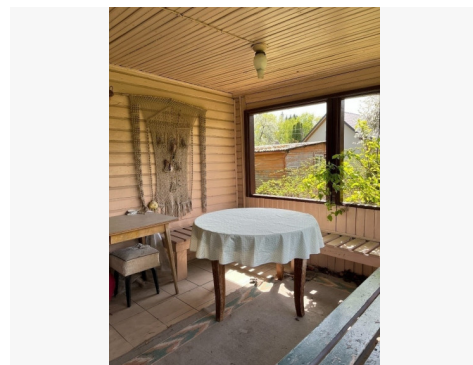

CAPITAL
KAUNAS

**PADĖSIU VISAI
NT KLAUSIMAI**

- PARDAVIMAS
- NUOMA
- VERTINIMAS
- KREDITAVIMAS

SIGITA SAVICKĖ

+370 676 09055
sigita.savicke@capital.lt