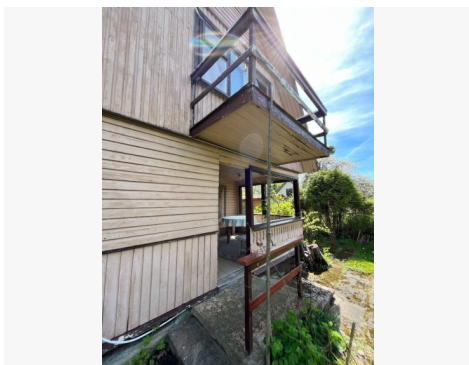

CAPITAL
KAUNAS

**PADĖSIU VISAI
NT KLAUSIMAI**

- PARDAVIMAS
- NUOMA
- VERTINIMAS
- KREDITAVIMAS

SIGITA SAVICKĖ

+370 676 09055
sigita.savicke@capital.lt