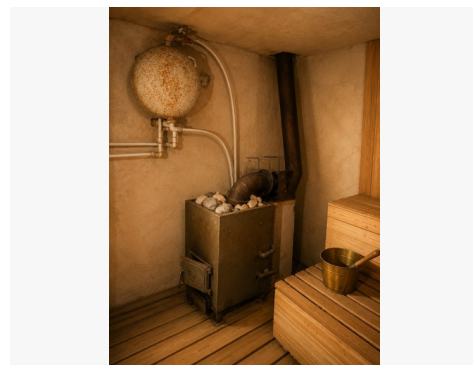

CAPITAL
KAUNAS

**PADĖSIU VISAI
NT KLAUSIMAI**

- PARDAVIMAS
- NUOMA
- VERTINIMAS
- KREDITAVIMAS

SIGITA SAVICKĖ

+370 676 09055
sigita.savicke@capital.lt