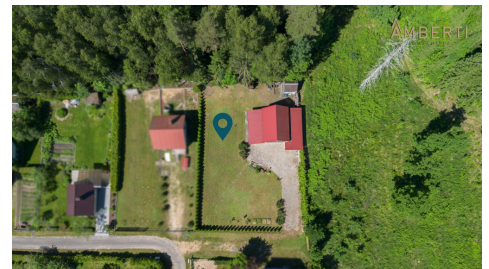

AMBERTI
NI ADVERTORA

NT paslaugos Klaipėdos, Štalių ir Vilniaus apskrityse bei Pietų Ispanijoje.

Su AMBERTI nuo patarimo iki sėkmingo pardavimo!

Gintarė Želviė
Įmonės vadovė

+370 657 54 649
gintare@amberti.lt
www.amberti.lt

AMBERTI
NI ADVERTORA

NEKILNOJAMOJO TURTO PASLAUGOS

- NT pardavimas
- NT nuoma
- Įgaliaukės nuomos administravimas
- NT dokumentų tvarkymas

Kontaktai

Šaliai +370 (633) 14 118 info@amberti.lt
Klaipėda +370 (688) 00 558 www.amberti.lt
Vilnius +370 (657) 54 649