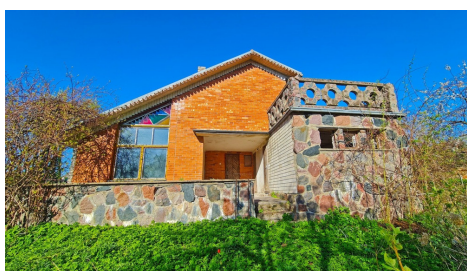

Objektas yra netoli Kauno marių, ramioje sodų teritorijoje.

Iki asfaltuoto kelio – mažiau nei 100 metrų.

Sklypas turi nedidelį pietinį nuolydį, todėl teritorija saulėta ir šviesi. Auga keli seni vaismedžiai.

*****

NAMO BŪKLĖ

Namas ilgesnį laiką negyventas. Būklė prasta – norint komfortiškai gyventi reikalingas kapitalinis remontas.

Tačiau būtent todėl tai gali būti puiki galimybė susikurti vietą pagal savo poreikius, o ne mokėti už svetimą „euro remontą“.

*****

KAM TINKA ŠIS VARIANTAS?

Ieškantiems vasarnamio netoli Kauno

Mėgstantiems gamtą ir Kauno marių apylinkes

Žmonėms, kurie nori susikurti savo poilsio vietą nuo nulio

Vertinantiems ramią ir uždarą teritoriją

Daugiau informacijos telefonu. Visus naujausius CAPITAL nekilnojamojo turto skelbimus rasite mūsų internetiniame puslapyje www.capital.lt. Kviečiame apsilankyti!

Contact details

Phone number: +37066749588

Contact via email: gediminas.gresevicius@capitalrealty.com