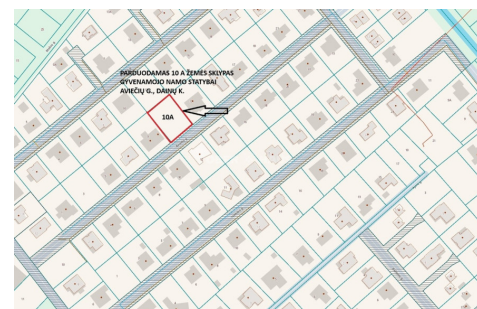

Contact details

Phone number: +370 638 27 509

Contact via email: renata.soltaniene@ober-haus.lt

AŠ GALIU BŪTI JŪSŲ ASMENINE BROKERE!

- Norite pasikonsultuoti NT klausimais?
- Norite skubiai parduoti ar išnuomoti savo būstą?
- Norite įsigyti gyvenamąjį būstą Šiauliuose?

Renata Soltaniene
Gyvenamojo NT ekspertė

+370 638 27 509
renata.soltaniene@ober-haus.lt
P. Višinskio g. 37, 76351 Šiauliai

OBER HAUS
NEKILNAMASIS TURTAS