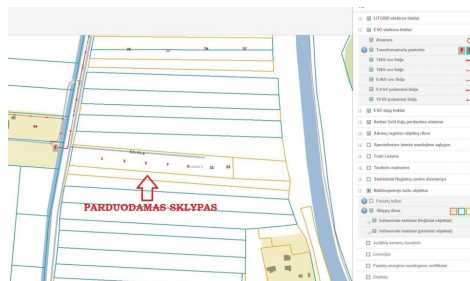

- Konsultavimas mokestiniais, juridiniais klausimais.

Contact details

Phone number: +370 684 75518

Contact via email: audrius.purickas@ober-haus.lt

OBER HAUS

MĒGAUKITĒS LAISVALAIKIU

MES PASIRŪPINSIME VISAIŠ NT KLAUSIMAIŠ

- Konsultuoju NT klausimais
- Padėsiu skubiai parduoti ar išnuomoti
- Surasiu Jūsų poreikius atitinkančius naujus namus

Audrius Purickas
Gyvenamųjų NT ekspertas

+370 684 75 518
audrius.purickas@ober-haus.lt

[WWW.OBER-HAUS.LT](http://www.ober-haus.lt)