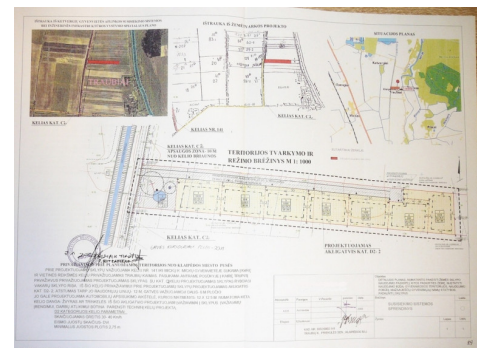

- Konsultavimas mokestiniais, juridiniais klausimais.

Contact details

Phone number: +370 684 75518

Contact via email: audrius.purickas@ober-haus.lt

OBER HAUS

MĒGAUKITĒS LAISVALAIKIU

MES PASIRŪPINSIME VISAIŠ NT KLAUSIMAIŠ

- Konsultuoju NT klausimais
- Padėsiu skubiai parduoti ar išnuomoti
- Surasiu Jūsų poreikius atitinkančius naujus namus

Audrius Purickas
Gyvenamųjų NT ekspertas

+370 684 75 518
audrius.purickas@ober-haus.lt

[WWW.OBER-HAUS.LT](http://www.ober-haus.lt)