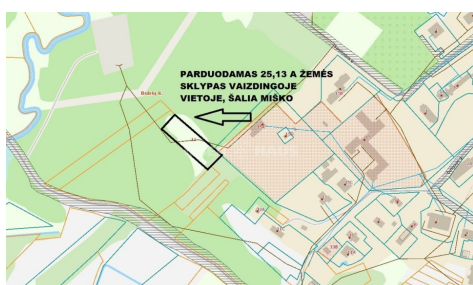

Contact details

Phone number: +370 638 27 509

Contact via email: renata.soltaniene@ober-haus.lt

**AŠ GALIU
BŪTI JŪSŲ
ASMENINE BROKERE!**

- Norite pasikonsultuoti NT klausimais?
- Norite skubiai parduoti ar išnuomoti savo būstą?
- Norite įsigyti gyvenamąjį būstą Šiauliuose?

RENATA SOLTANIENĖ
Gyvenamojo NT eksperte

+370 638 27 509
renata.soltaniene@ober-haus.lt
P. Višinskio g. 37, 76351 Šiauliai

OBER HAUS
NEILGŠIŲ MĖNESIŲ TURAS