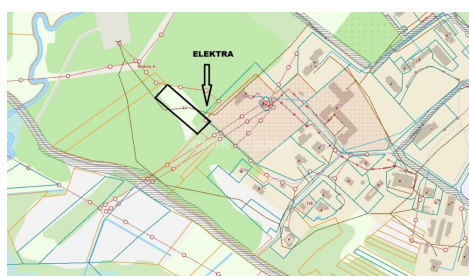

Contact details

Phone number: +370 638 27 509

Contact via email: renata.soltaniene@ober-haus.lt

**AŠ GALIU
BŪTI JŪSŲ
ASMENINE BROKERE!**

- Norite pasikonsultuoti NT klausimais?
- Norite skubiai parduoti ar išnuomoti savo būstą?
- Norite įsigyti gyvenamąjį būstą Šiauliuose?

RENATA SOLTANIENĖ
Gyvenamojo NT eksperte

+370 638 27 509
renata.soltaniene@ober-haus.lt
P. Višinskio g. 37, 76351 Šiauliai

OBER HAUS
NEILGŠIŲ MĖNESIŲ TURAS